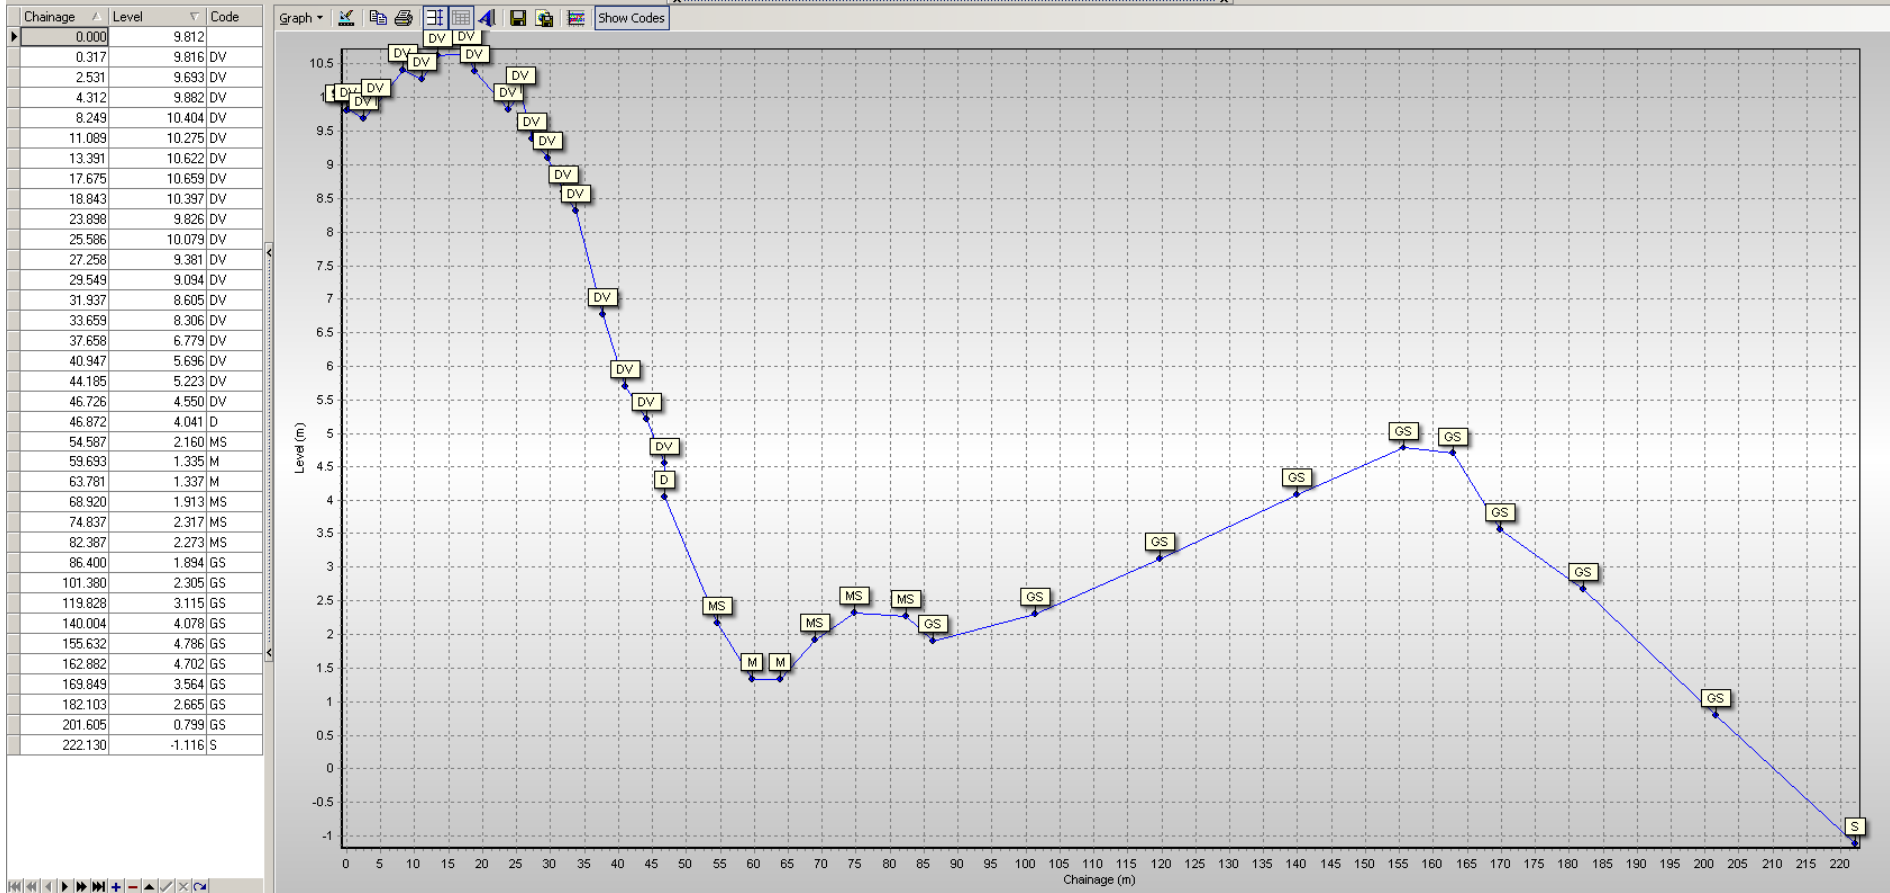

1aWDC01 - 23/09/2009

Chainage	Level	Code
-70.874	4.882	G
-70.027	4.948	G
-69.559	4.639	G
-66.819	4.079	GS
-59.958	3.123	GS
-48.136	1.710	S
-38.083	0.725	GS
-29.398	-0.199	GS
-22.437	-1.234	GS
-16.390	-1.235	S

1aWDC02 - 23/09/2009

1aWDC03 - 23/09/2009

Chainage	Level	Code
0.000	8.786	
0.101	8.786	GR
7.164	8.773	GR
20.020	8.604	GR
24.708	8.292	DV
27.010	7.433	D
27.579	6.511	D
30.941	4.110	D
35.430	2.992	MS
37.194	1.886	MS
49.025	2.046	MS
69.422	2.335	MS
89.544	2.537	MS
108.123	3.001	GS
127.403	3.927	GS
147.214	4.496	GS
158.636	3.514	GS
164.385	3.133	GS
175.181	2.114	GS
185.137	1.171	GS
204.139	-0.787	G

1aWDC04 - 01/09/2009

Chainage	Level	Code
0.000	5.101	
0.024	5.101	GR
4.578	5.262	GR
12.625	5.407	GR
17.341	5.704	GR
19.153	6.323	GR
20.417	6.326	GR
23.832	5.607	GR
26.114	5.860	GR
29.354	6.037	GR
32.543	6.709	GR
34.918	7.049	GR
35.334	5.726	DV
35.964	4.957	DV
39.442	3.908	D
48.518	3.117	S
58.349	2.225	S
64.160	1.467	G
73.586	0.711	B
83.244	0.276	B
90.870	0.028	S
107.270	-0.357	S
120.794	-0.633	S

1aWDC05 - 01/09/2009

Chainage	Level	Code
0.000	8.625	
0.104	8.625	GR
2.255	8.647	GR
2.869	6.887	DV
6.525	4.754	DV
6.698	4.142	DV
9.640	4.069	S
13.293	3.571	S
15.999	3.363	S
22.893	2.630	S
26.366	2.211	S
34.913	1.503	R
49.690	1.281	R