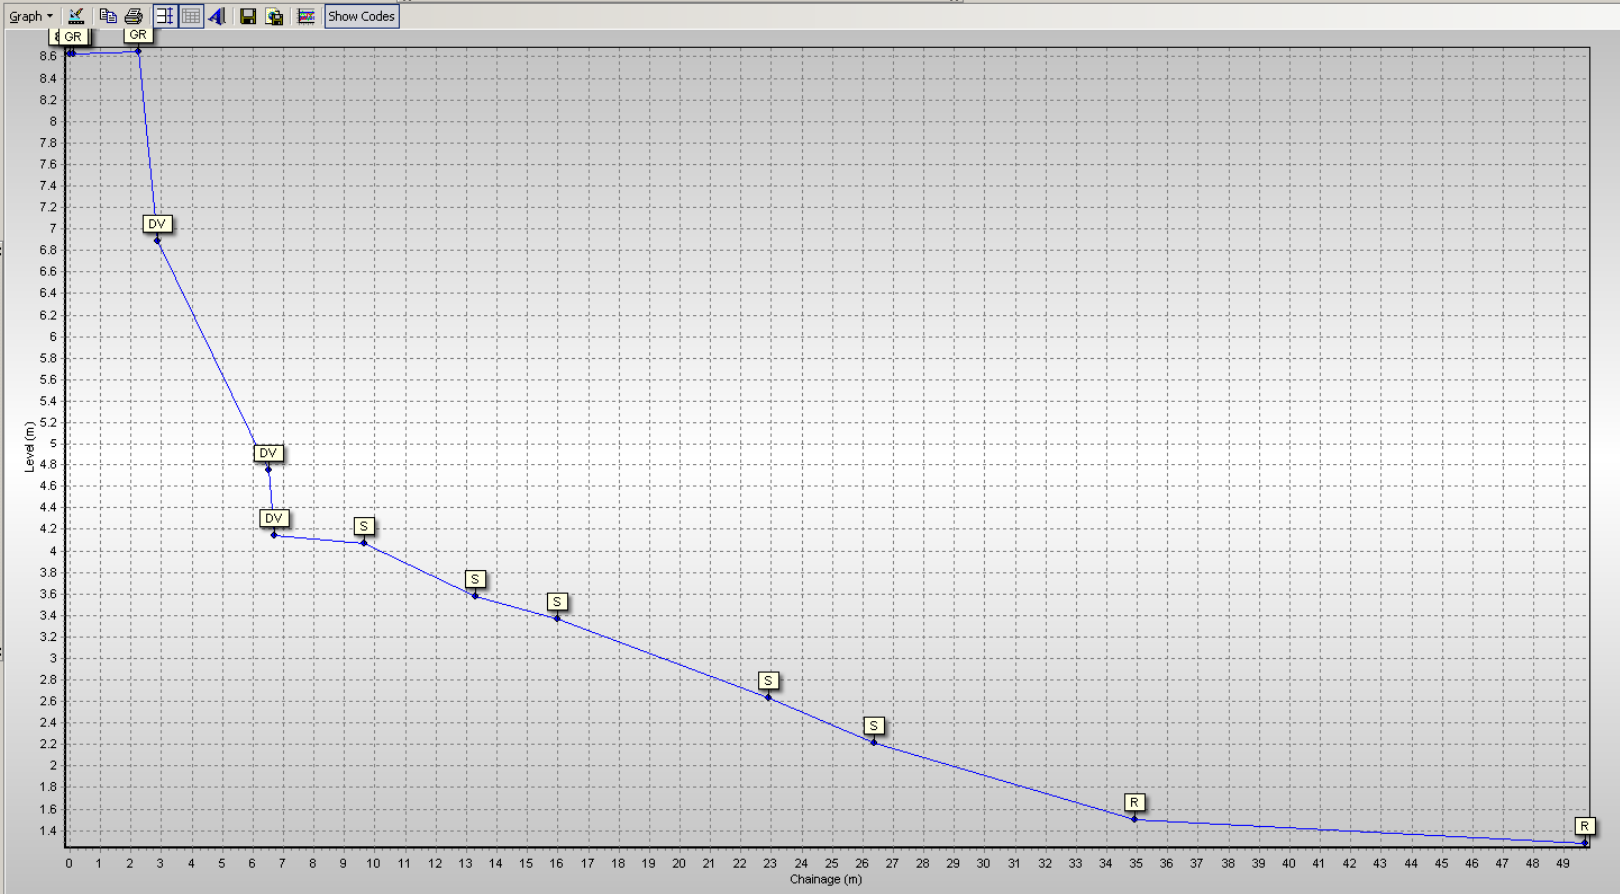

1aWDC05 - 01/09/2009

Chainage	Level	Code
0.000	8.625	
0.104	8.625	GR
2.255	8.647	GR
2.869	6.887	DV
6.525	4.754	DV
6.698	4.142	DV
9.640	4.069	S
13.293	3.571	S
15.999	3.363	S
22.893	2.630	S
26.366	2.211	S
34.913	1.503	R
49.690	1.281	R