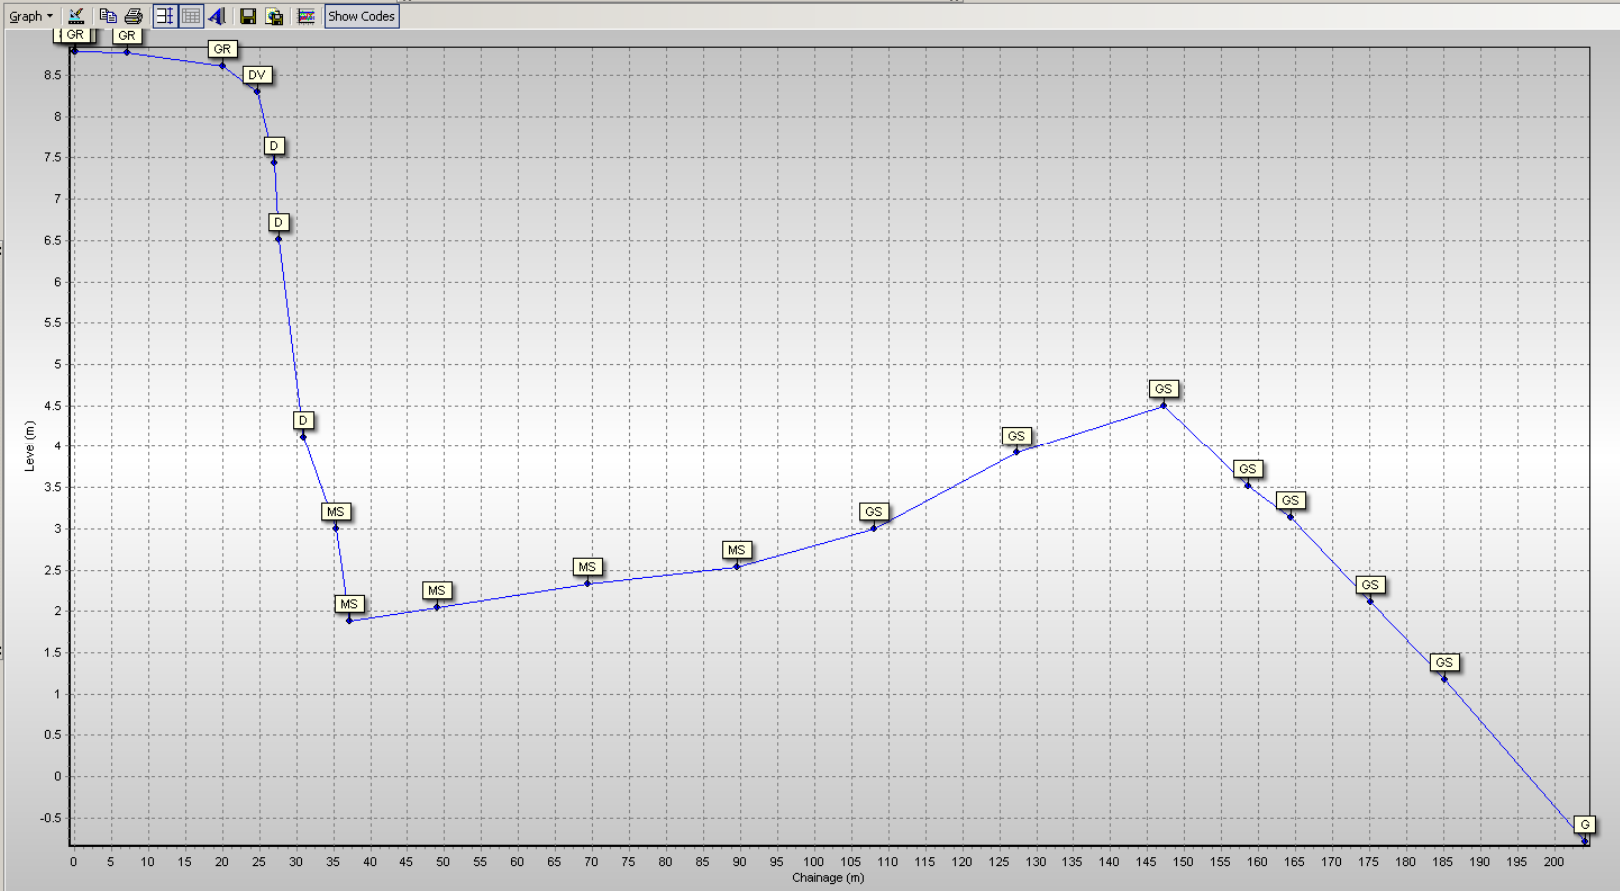

1aWDC01 - 23/09/2009

Chainage	Level	Code
-70.874	4.882	G
-70.027	4.948	G
-69.559	4.639	G
-66.819	4.079	GS
-59.958	3.123	GS
-48.136	1.710	S
-38.083	0.725	GS
-29.398	-0.199	GS
-22.437	-1.234	GS
-16.390	-1.235	S

1aWDC02 - 23/09/2009

1aWDC03 - 23/09/2009

Chainage	Level	Code
0.000	8.786	
0.101	8.786	GR
7.164	8.773	GR
20.020	8.604	GR
24.708	8.292	DV
27.010	7.433	D
27.579	6.511	D
30.941	4.110	D
35.430	2.992	MS
37.194	1.886	MS
49.025	2.046	MS
69.422	2.335	MS
89.544	2.537	MS
108.123	3.001	GS
127.403	3.927	GS
147.214	4.496	GS
158.636	3.514	GS
164.385	3.133	GS
175.181	2.114	GS
185.137	1.171	GS
204.139	-0.787	G

1aWDC04 - 01/09/2009

Chainage	Level	Code
0.000	5.101	
0.024	5.101	GR
4.578	5.262	GR
12.625	5.407	GR
17.341	5.704	GR
19.153	6.323	GR
20.417	6.326	GR
23.832	5.607	GR
26.114	5.860	GR
29.354	6.037	GR
32.543	6.709	GR
34.918	7.049	GR
35.334	5.726	DV
35.964	4.957	DV
39.442	3.908	D
48.518	3.117	S
58.349	2.225	S
64.160	1.467	G
73.586	0.711	B
83.244	0.276	B
90.870	0.028	S
107.270	-0.357	S
120.794	-0.633	S