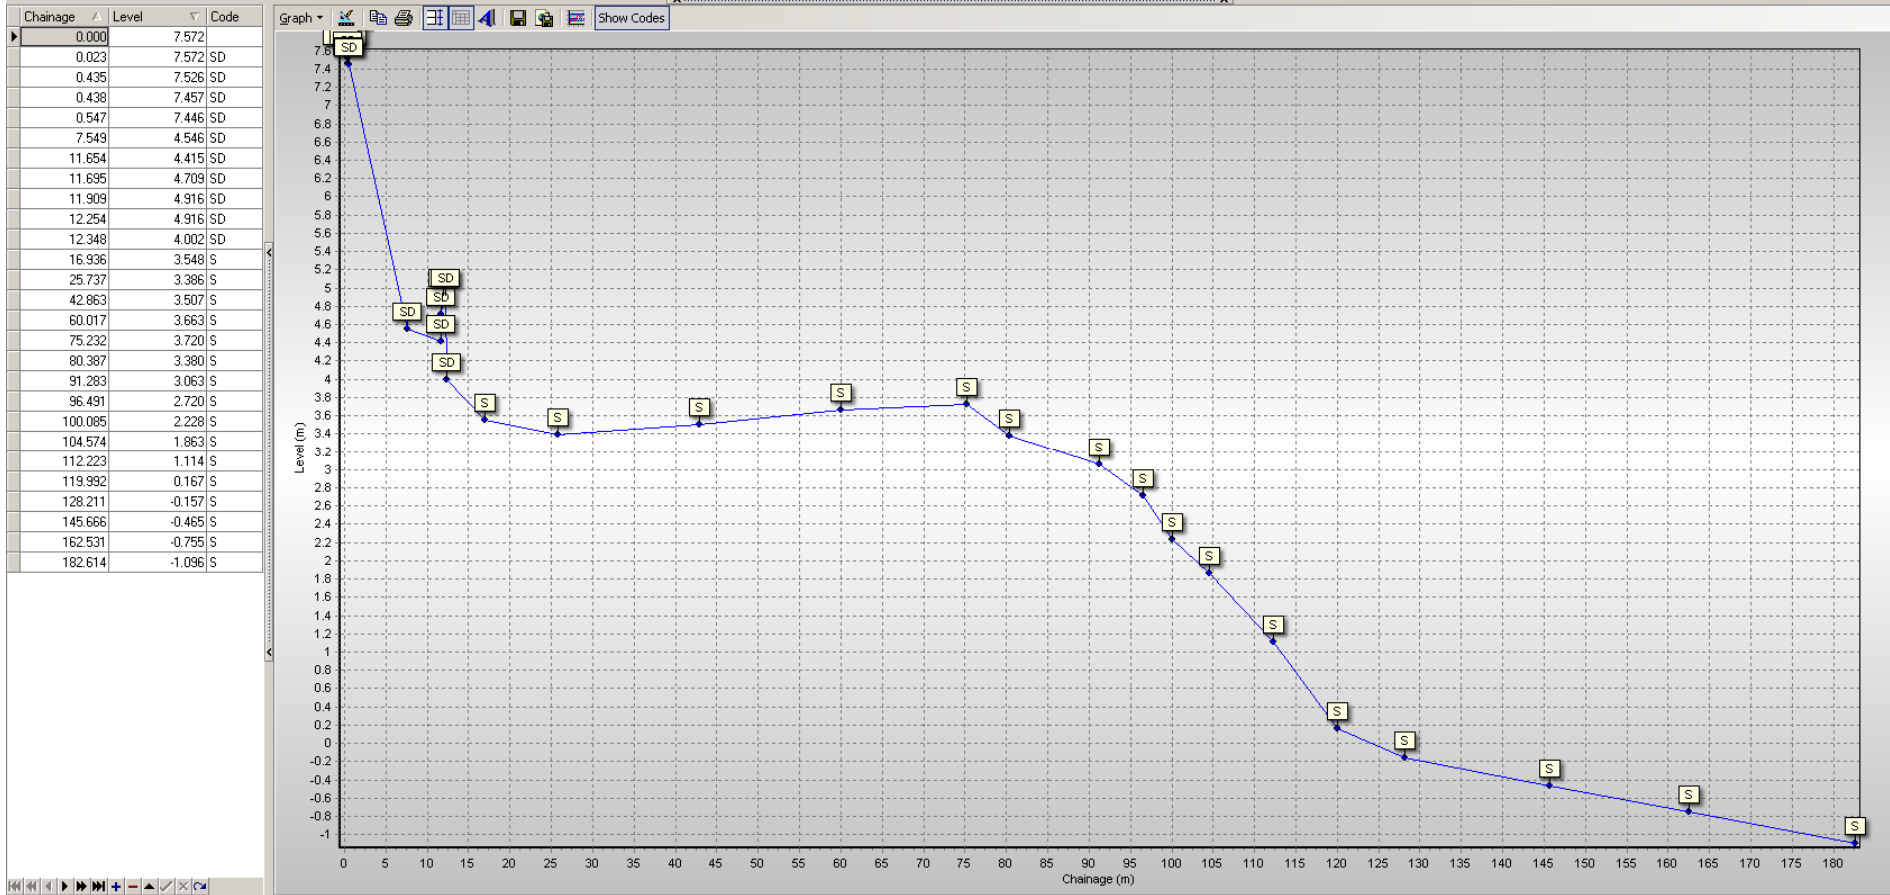

1aWDC06A - 01/09/2009

1aWDC07 - 01/09/2009

Chainage	Level	Code
0.000	5.482	
0.077	5.482	SD
0.874	5.487	SD
1.439	5.564	SD
4.494	5.927	SD
6.401	5.344	SD
6.830	4.578	SD
22.918	4.478	S
24.972	4.321	S
31.124	3.584	S
34.808	3.381	S
45.563	2.277	S
59.270	0.435	S
69.448	-0.976	S