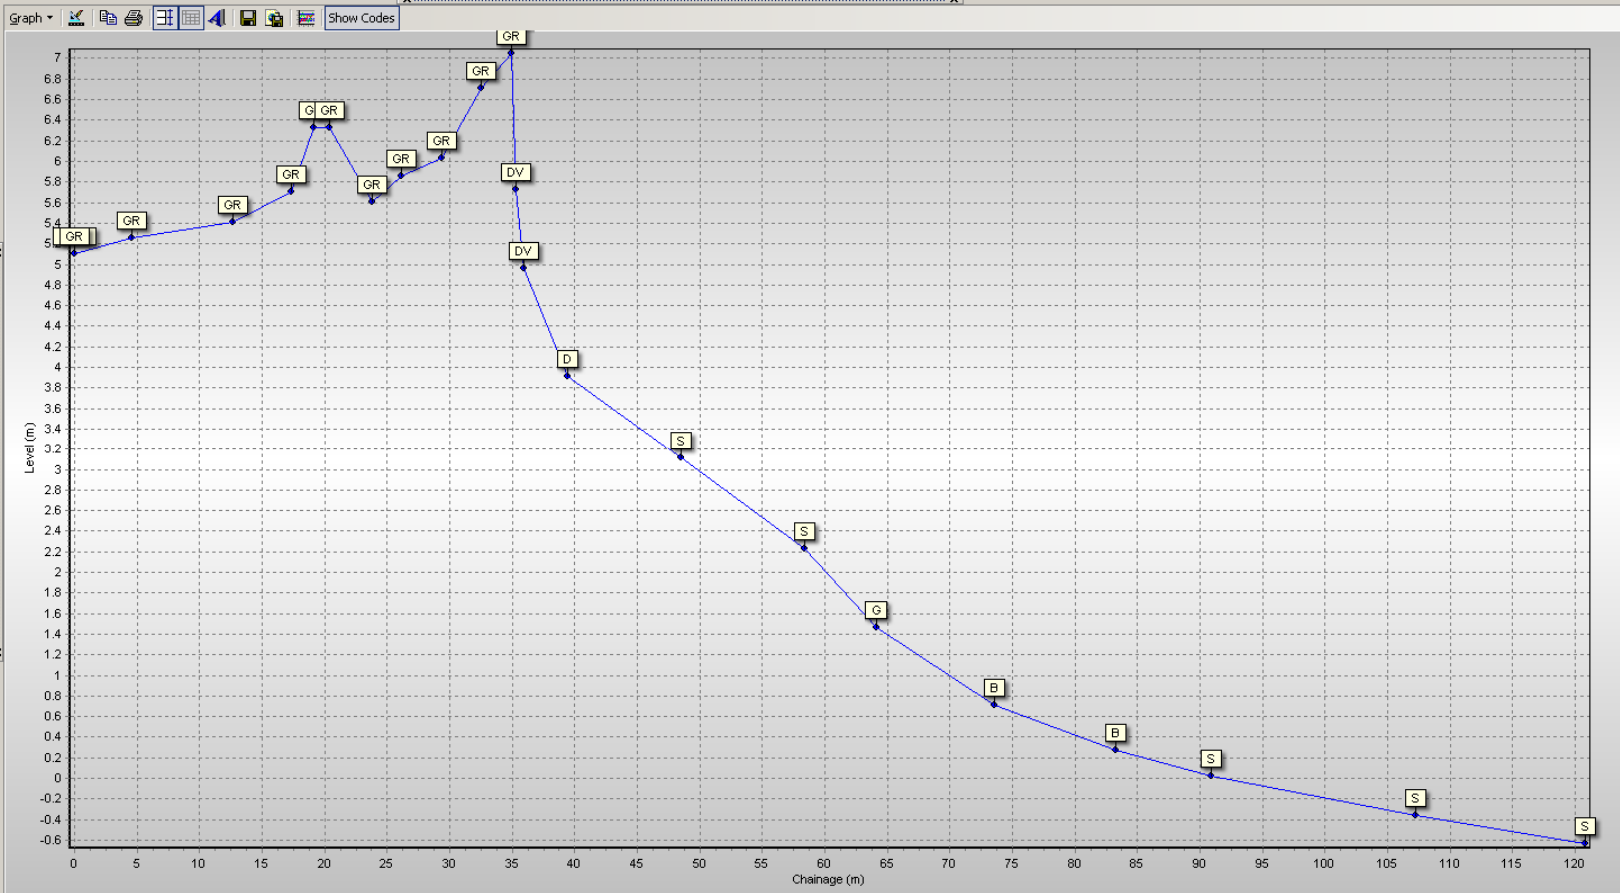

1aWDC01 - 23/09/2009

Chainage	Level	Code
-70.874	4.882	G
-70.027	4.948	G
-69.559	4.639	G
-66.819	4.079	GS
-59.958	3.123	GS
-48.136	1.710	S
-38.083	0.725	GS
-29.398	-0.199	GS
-22.437	-1.234	GS
-16.390	-1.235	S

1aWDC02 - 23/09/2009

1aWDC03 - 23/09/2009

Chainage	Level	Code
0.000	8.786	
0.101	8.786	GR
7.164	8.773	GR
20.020	8.604	GR
24.708	8.292	DV
27.010	7.433	D
27.579	6.511	D
30.941	4.110	D
35.430	2.992	MS
37.194	1.886	MS
49.025	2.046	MS
69.422	2.335	MS
89.544	2.537	MS
108.123	3.001	GS
127.403	3.927	GS
147.214	4.496	GS
158.636	3.514	GS
164.385	3.133	GS
175.181	2.114	GS
185.137	1.171	GS
204.139	-0.787	G

1aWDC04 - 01/09/2009

Chainage	Level	Code
0.000	5.101	
0.024	5.101	GR
4.578	5.262	GR
12.625	5.407	GR
17.341	5.704	GR
19.153	6.323	GR
20.417	6.326	GR
23.832	5.607	GR
26.114	5.860	GR
29.354	6.037	GR
32.543	6.709	GR
34.918	7.049	GR
35.334	5.726	DV
35.964	4.957	DV
39.442	3.908	D
48.518	3.117	S
58.349	2.225	S
64.160	1.467	G
73.586	0.711	B
83.244	0.276	B
90.870	0.028	S
107.270	-0.357	S
120.794	-0.633	S

1aWDC05 - 01/09/2009

Chainage	Level	Code
0.000	8.625	
0.104	8.625	GR
2.255	8.647	GR
2.869	6.887	DV
6.525	4.754	DV
6.698	4.142	DV
9.640	4.069	S
13.293	3.571	S
15.999	3.363	S
22.893	2.630	S
26.366	2.211	S
34.913	1.503	R
49.690	1.281	R