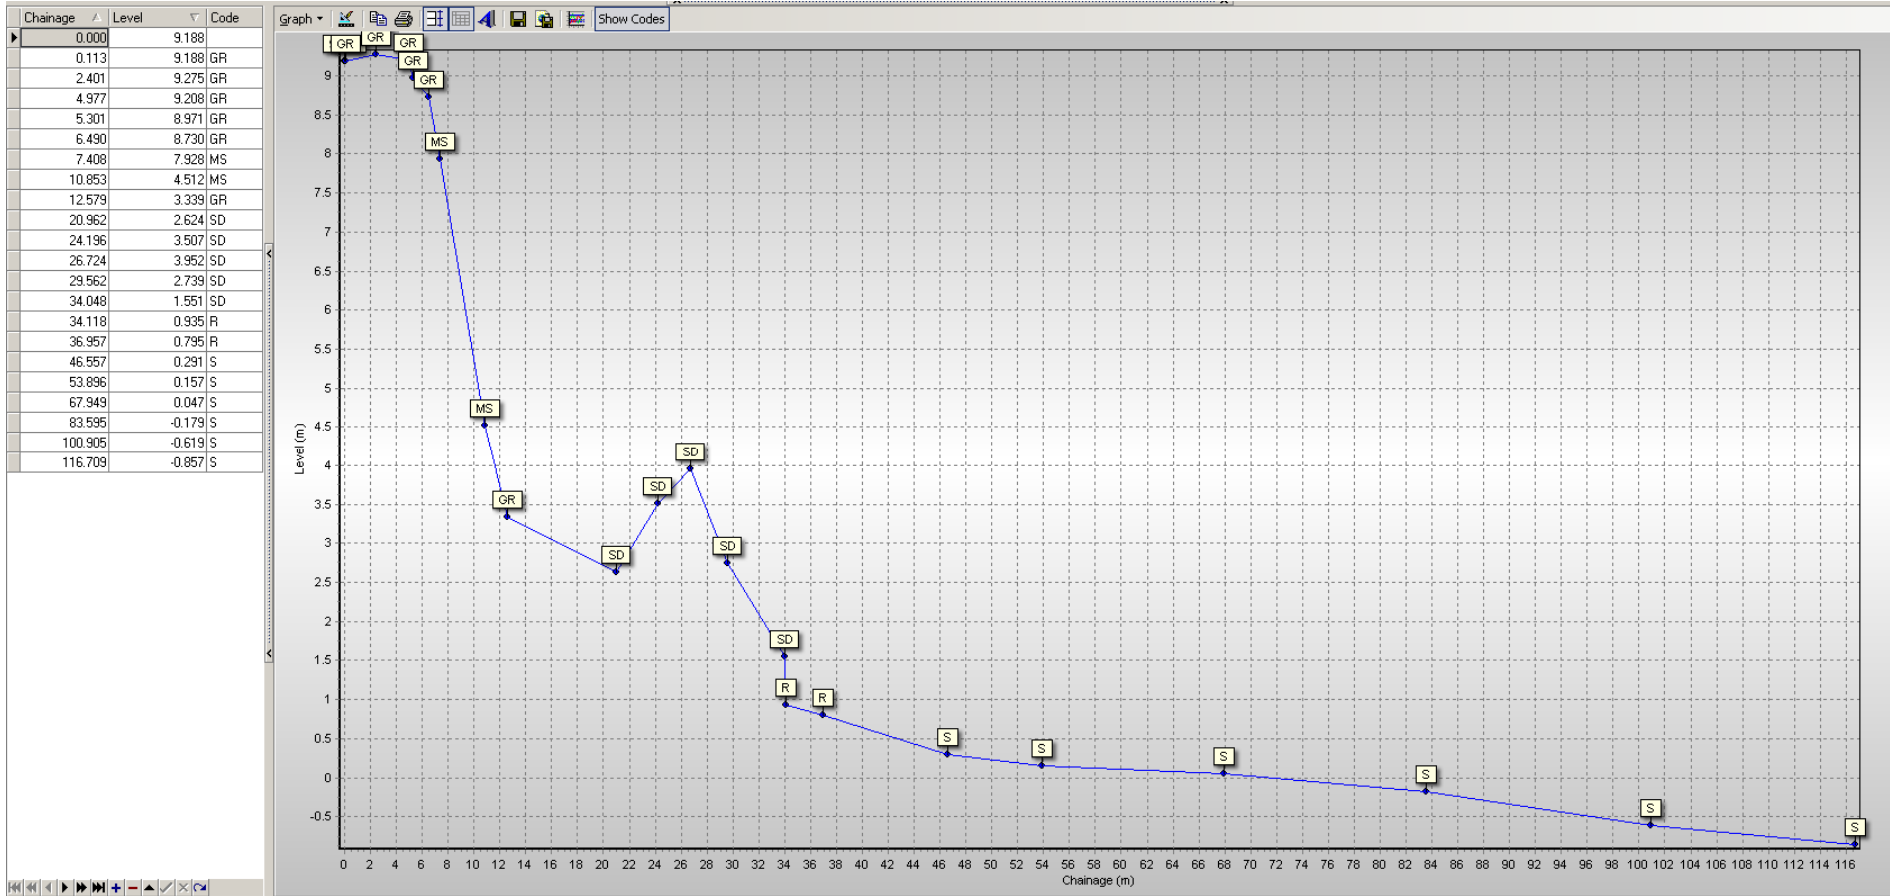

1aWDC08 - 01/09/2009