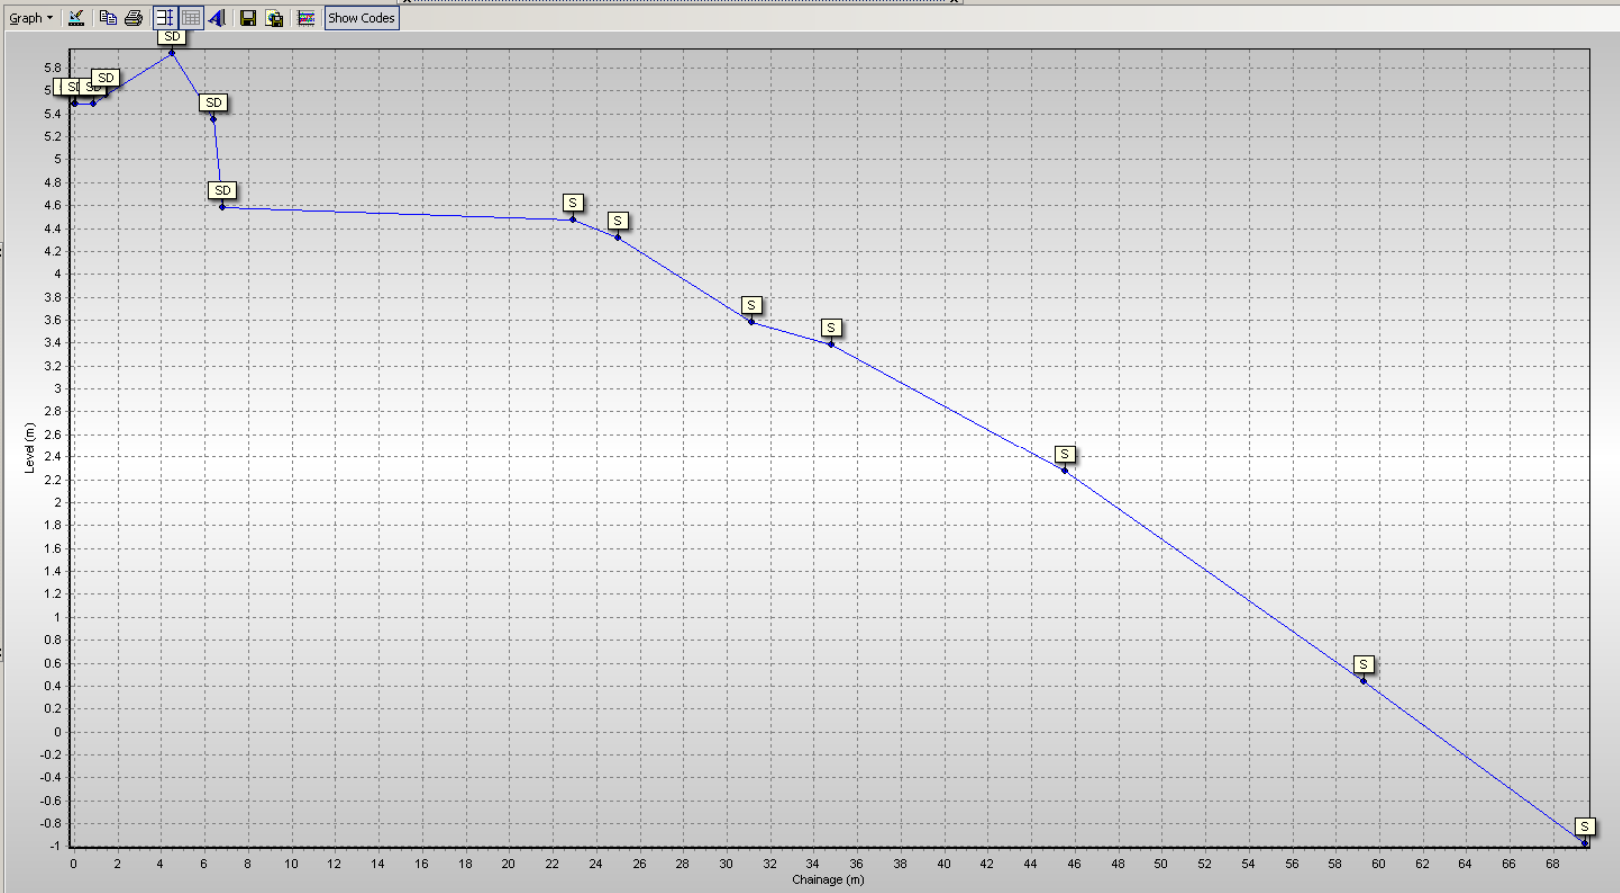

1aWDC07 - 01/09/2009

Chainage	Level	Code
0.000	5.482	
0.077	5.482	SD
0.874	5.487	SD
1.439	5.564	SD
4.494	5.927	SD
6.401	5.344	SD
6.830	4.578	SD
22.918	4.478	S
24.972	4.321	S
31.124	3.584	S
34.808	3.381	S
45.563	2.277	S
59.270	0.435	S
69.448	-0.976	S